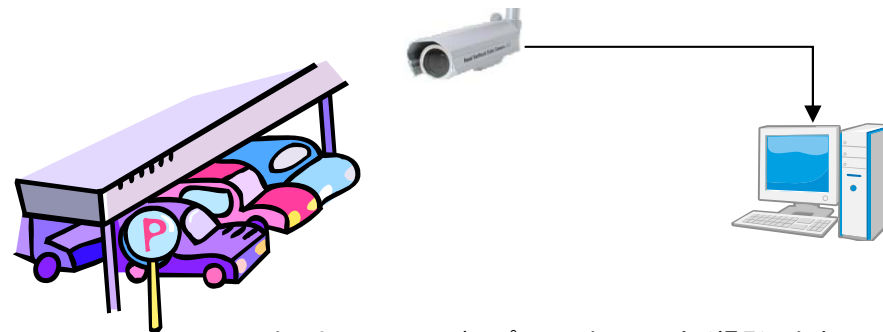

監視システムの御提案

防犯、監視、不法投棄、違法駐車等あらゆる分野でご活用頂けます。

事務所の防犯

事務所の侵入者をドーム型のカメラで撮影し、別室のパソコンに記録します。

違法駐車・不審車両の監視

屋外用カメラでナンバープレートまではっきり撮影します。

遠隔地にある現場状況確認

リアルタイムに現場の状況が分かります。
マイク・スピーカーを接続して指示することも出来ます。
電気工事の出来ない現場ではバッテリーや太陽光パネルを使用することが出来ます。

カメラの映像は、パソコンを使用しなくても保存・表示可能です。
無線距離は障害物・電波障害が全くない状態でおおよそ40Kmです。
中継局を設けることで延長可能です。
近距離の場合は安価な無線装置を選定いたします。
無線ネットワーク以外に光・ADSL等の公衆回線を使用することもできます。

気軽にご相談下さい。
予算内で最適な御提案をさせていただきます。

《営業品目》

- | | |
|---------------|-------------------|
| ■ 各種検査装置の設計製造 | ■ 省力化機器の設計製造 |
| ■ 制御機器部品の販売 | ■ VB・VC言語によるソフト開発 |
| | ■ 機械加工部品 |