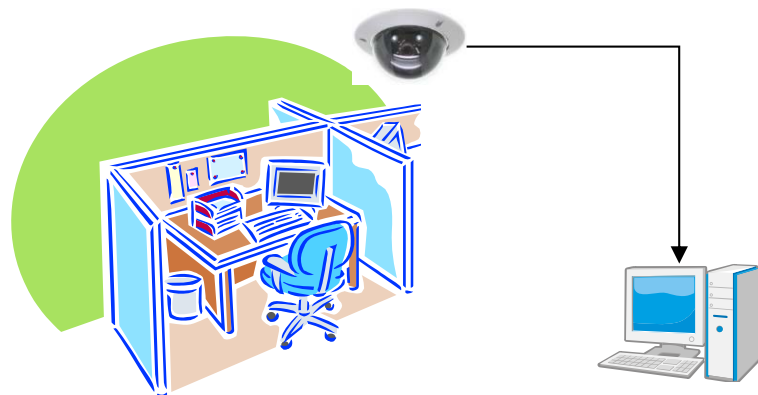

監視システムの御提案

防犯、監視、不法投棄、違法駐車等あらゆる分野でご活用頂けます。

事務所の防犯

事務所の侵入者をドーム型のカメラで撮影し、別室のパソコンに記録します。

違法駐車・不審車両の監視

屋外用カメラでナンバープレートまではっきり撮影します。

遠隔地にある現場状況確認

リアルタイムに現場の状況が分かります。
マイク・スピーカーを接続して指示することも出来ます。
電気工事の出来ない現場ではバッテリーや太陽光パネルを使用することが出来ます。

カメラの映像は、パソコンを使用しなくても保存・表示可能です。
無線距離は障害物・電波障害が全くない状態でおおよそ40Kmです。
中継局を設けることで延長可能です。
近距離の場合は安価な無線装置を選定いたします。
無線ネットワーク以外に光・ADSL等の公衆回線を使用することもできます。

気軽にご相談下さい。
予算内で最適な御提案をさせていただきます。

《営業品目》

- | | |
|---------------|-------------------|
| ■ 各種検査装置の設計製造 | ■ 省力化機器の設計製造 |
| ■ 制御機器部品の販売 | ■ VB・VC言語によるソフト開発 |
| | ■ 機械加工部品 |